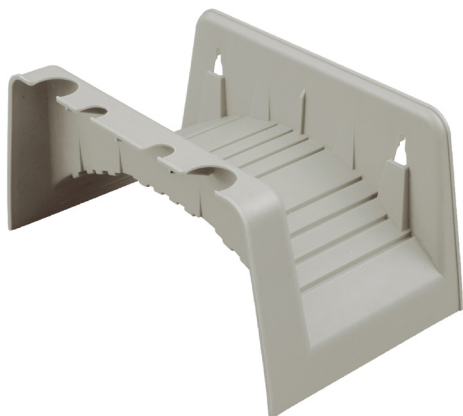

PORTATUBO A PARETE

Comodo supporto portatubo. Installazione a parete.

244-TP632	-	1

244-YA8010DL