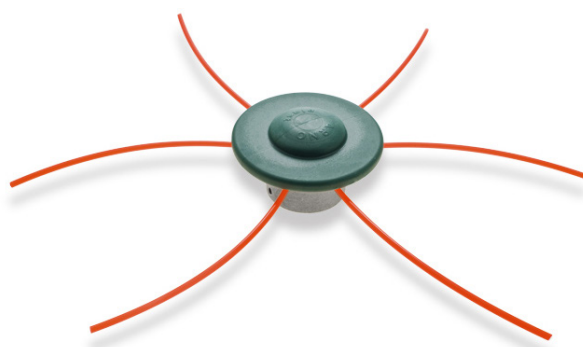

**244-IP2516****CARRELLO AVVOLGITUBO CON SPALLA E RULLO CYBER**

Carrello con spalla e rullo in resina antiurto. Telaio in metallo verniciato a polveri epossidiche. Per m. 50 di tubo D.1/2", oppure m.35 di tubo D. 5/8"

LANCIA REGOLABILE PREMIUM

Lancia d'irrigazione regolabile in tre modalità: totalmente chiusa, getto concentrato o getto nebulizzato.

		
244-YL3011DL	-	1

244-YL8025

KIT LANCIA PREMIUM

Kit 4 pezzi composto da: No. 1 presa multifiletto 3/4" e 1/2" - No.1 raccordo portagomma per tubi da 1/2" e 5/8" - No. 1 raccordo portagomma per tubi da 1/2" e 5/8" con acqua block - No. 1 lancia regolabile (da totalmente chiusa a getto concentrato a getto nebulizzato)

PISTOLA MULTIFUNZIONE PREMIUM

Pistola a doccia a 6 funzioni. Con meccanismo di blocco flusso.

 244-YP2037L	 -	 1
---	--	---

244-YP2071A

PISTOLA AD IMPULSI ELEGANT

Pistola con elementi in alluminio con getto regolabile da totalmente chiuso a concentrato a nebulizzato. Con meccanismo di blocco flusso.

 244-YP2071A	 -	 1
---	--	---

PISTOLA MULTIFUNZIONE ELEGANT

Pistola a doccia con elementi in alluminio a 6 funzioni. Con meccanismo di blocco flusso.

DIANHYDRO

244-D110201

TESTINA UNIVERSALE MULTIFILO VERDE